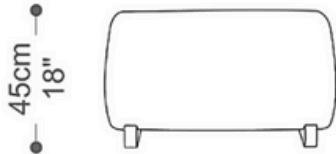

POLTRONA
SINTONIA

BRETON