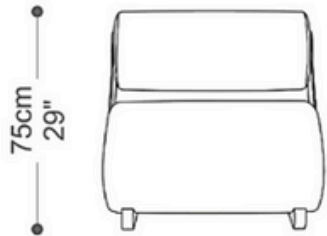

BRETON

POLTRONA
SINTONIA

POR
Luisa Moyses

Com seu design icônico e expressivo, a poltrona Sintonia foi desenvolvida como uma forma de convite para socializar em diferentes momentos. Seu encosto giratório promove interação em diferentes ambientes da casa, transformando cada encontro em um momento para criar histórias, memórias e inspirações.

Luisa Moysés, 2024

POLTRONA
SINTONIA

BRETON

POLTRONA
SINTONIA

BRETON

Diferenciais:

- Apoio de encosto em aço carbono com acabamento em lâmina natural e detalhe rotatório em aço inox;
- Pufe opcional.

POLTRONA
SINTONIA

BRETON

 Estrutura em alumínio leve e resistente, com assento fixo e confortável. O encosto em espuma maciça oferece apoio firme, enquanto o regulador em chapa de alumínio pintado permite ajustar a inclinação com suavidade. Uma peça versátil, clean e perfeita para composições contemporâneas.

 Aluminum frame with fixed seat and solid-foam backrest. Features a painted aluminum backrest adjuster for smooth inclination. A clean, versatile piece for contemporary spaces.

POLTRONA
SINTONIA

BRETON