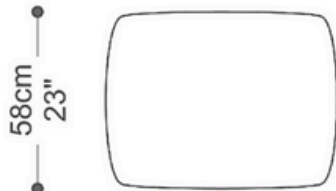

POLTRONA
SINTONIA

BRETON