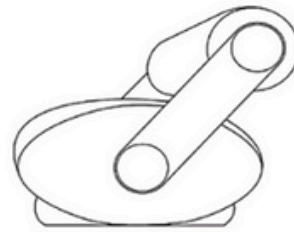

BRETON

POLTRONA
SINTONIA

POR
Luisa Moyses

Com seu design icônico e expressivo, a poltrona Sintonia foi desenvolvida como uma forma de convite para socializar em diferentes momentos. Seu encosto giratório promove interação em diferentes ambientes da casa, transformando cada encontro em um momento para criar histórias, memórias e inspirações.

Luisa Moysés, 2024

POLTRONA
SINTONIA

BRETON

POLTRONA
SINTONIA

BRETON

Diferenciais:

- Apoio de encosto em aço carbono com acabamento em lâmina natural e detalhe rotatório em aço inox;
- Pufe opcional.

POLTRONA
SINTONIA

BRETON

 Estrutura em alumínio leve e resistente, com assento fixo e confortável. O encosto em espuma maciça oferece apoio firme, enquanto o regulador em chapa de alumínio pintado permite ajustar a inclinação com suavidade. Uma peça versátil, clean e perfeita para composições contemporâneas.